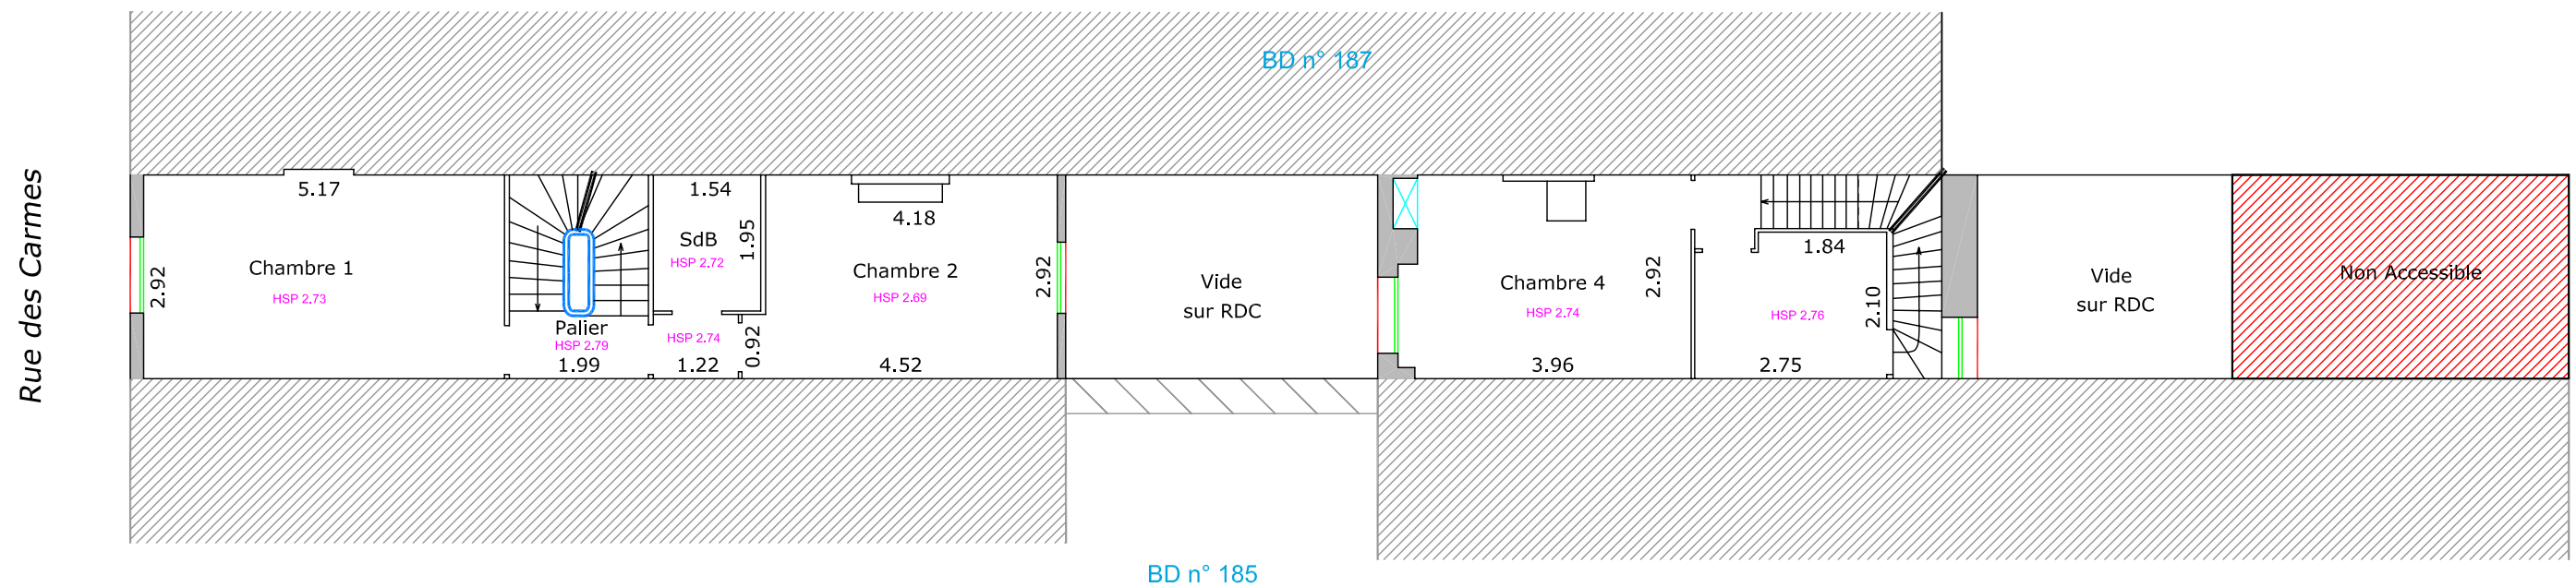

DEPARTEMENT DU LOIRET

VILLE D' ORLEANS

76, Rue des Carmes

Section BD n° 186

SOUS-SOL

DEPARTEMENT DU LOIRET

VILLE D' ORLEANS

76, Rue des Carmes

Section BD n° 186

REZ DE CHAUSSEE

DEPARTEMENT DU LOIRET

VILLE D' ORLEANS

76, Rue des Carmes

Section BD n° 186

1er ETAGE

DEPARTEMENT DU LOIRET